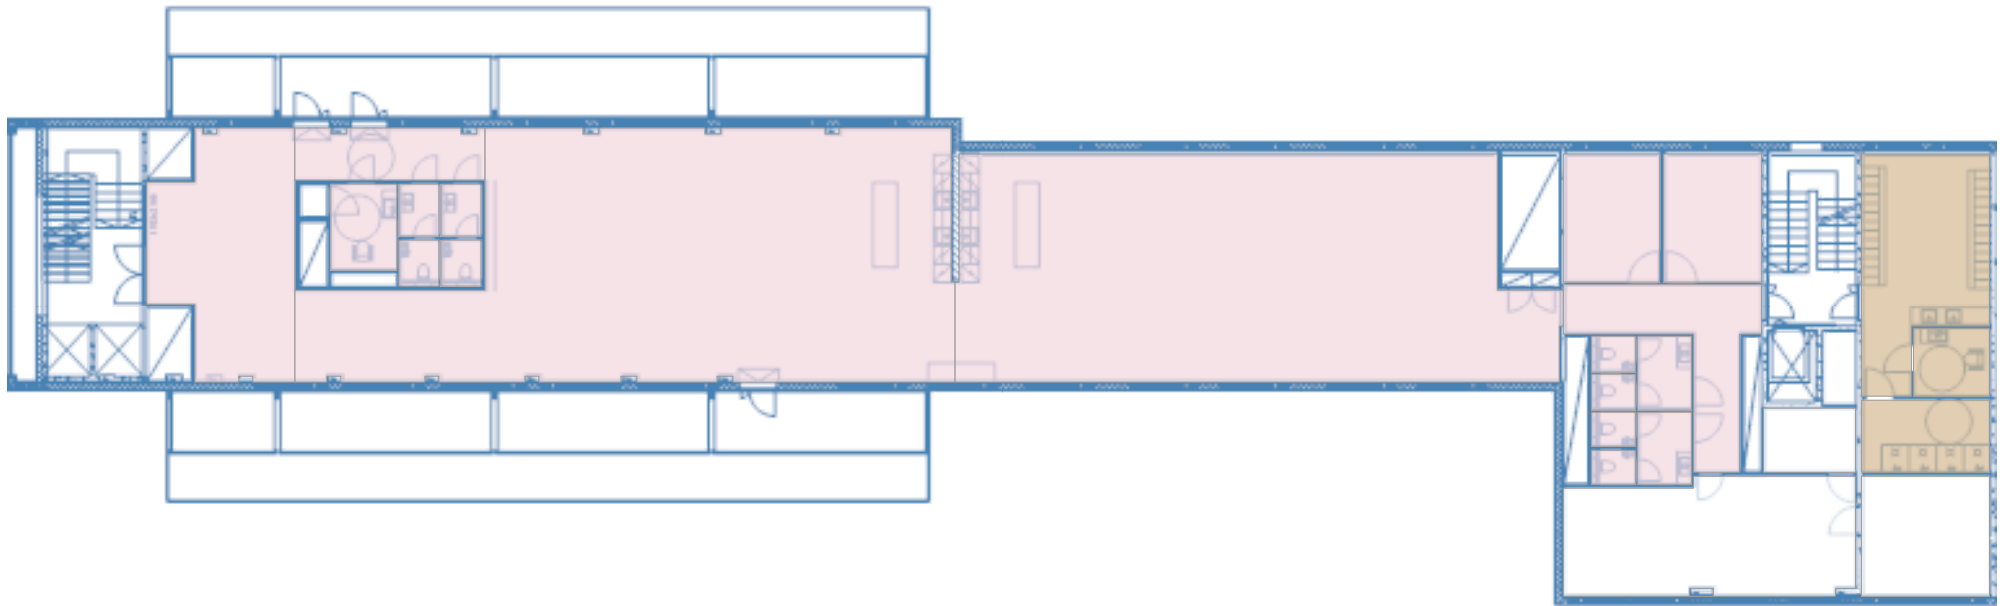

Huoneistot-kaikki	Vuokrattava ala (v-m <sup>2</sup> )
425265 Yhteinen kohtaamisalue/Vuokrattu(L)/	409,2
425276 Sosiaalitalat/Vuokrattu(L)/	44,4
Yhteensä	453,6

5 m